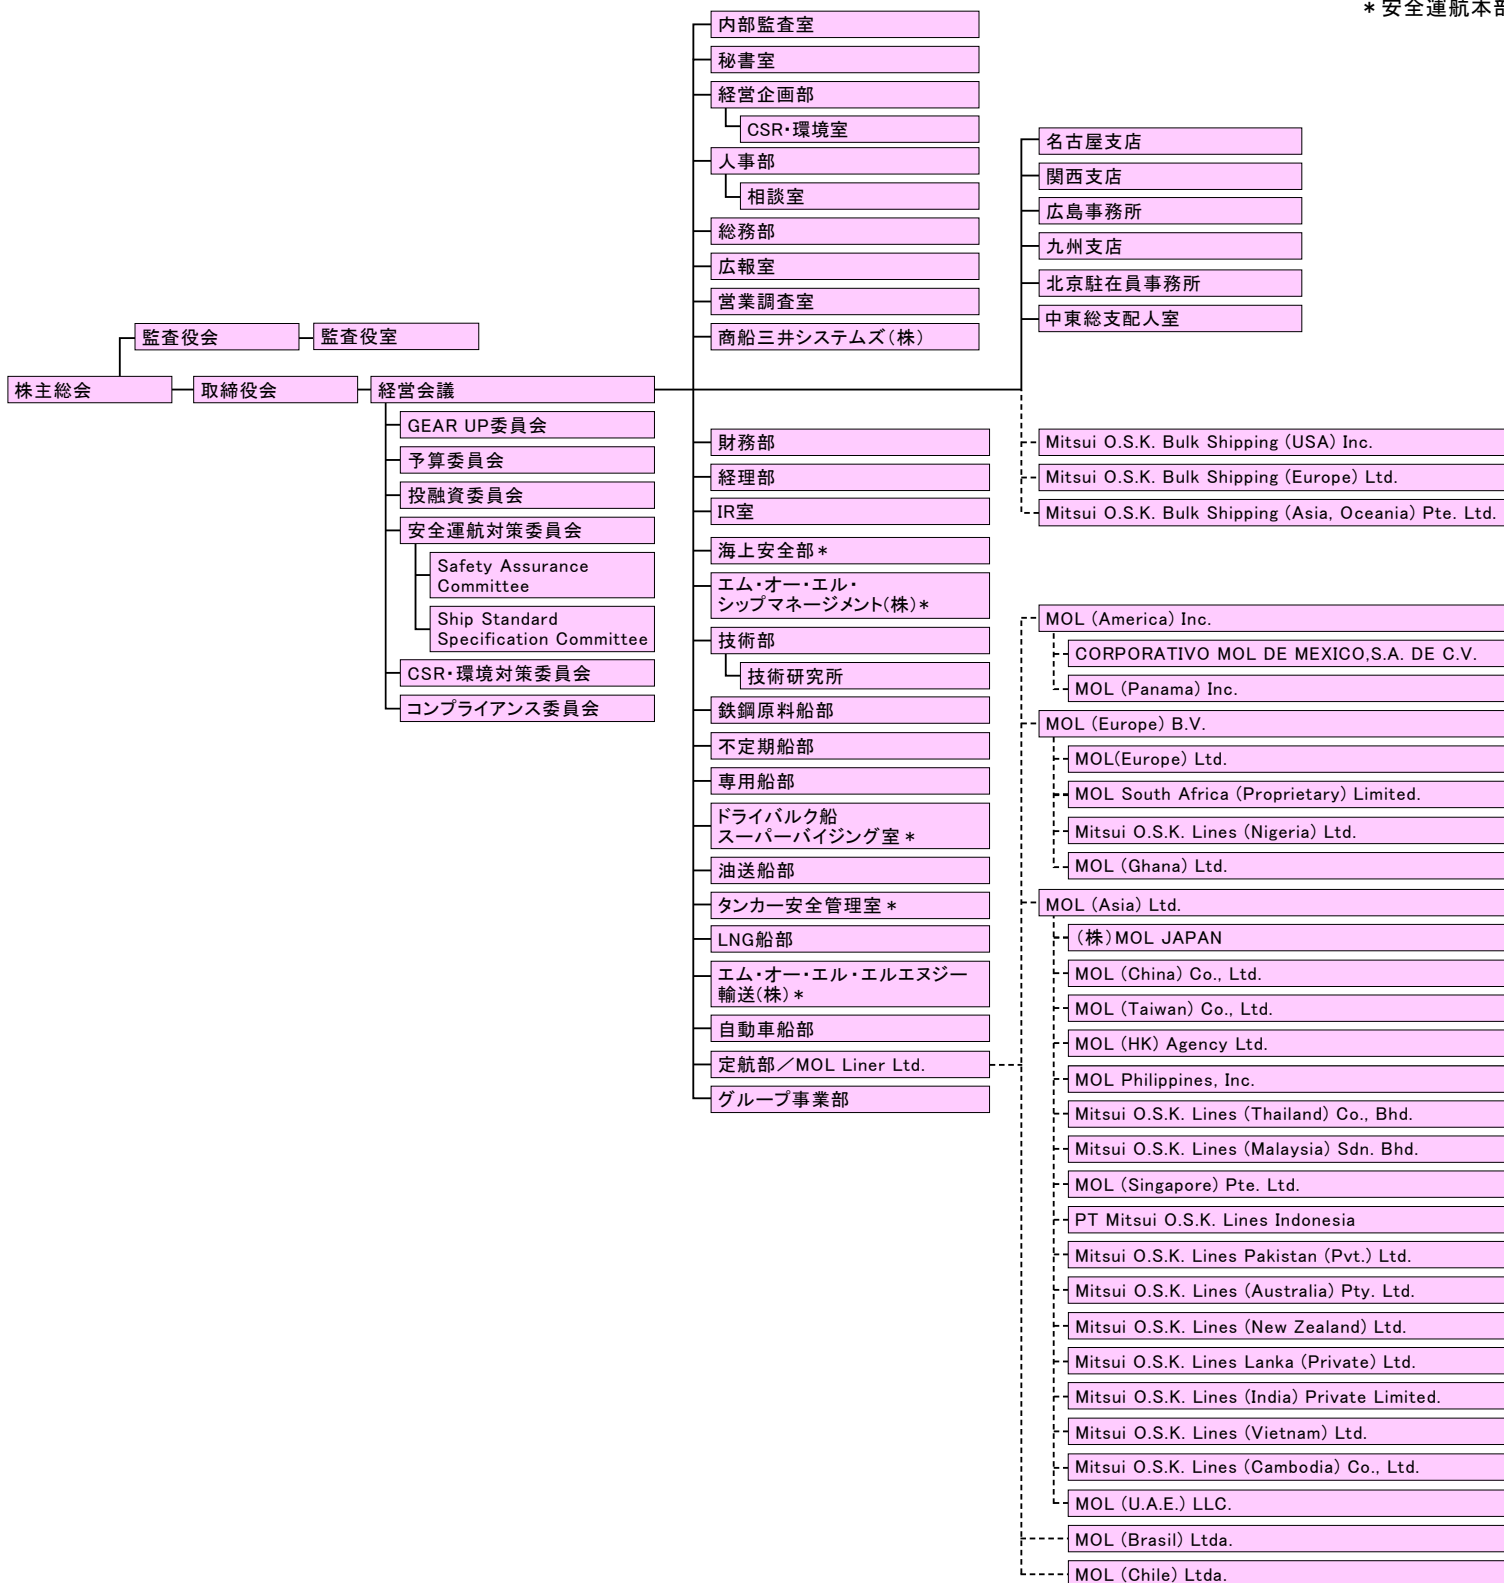

# 組織図

\* 安全運航本部

(2010年06月22日現在)